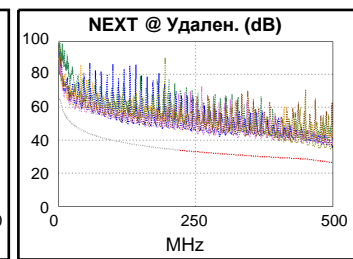

Длина (м), Лимит 100.0	[Пара 1,2]	12.5
Обосн. задержка (ns), Лимит 555	[Пара 3,6]	55
Разн. задержок (ns), Лимит 50	[Пара 3,6]	1
Сопротивл. (Ом), Лимит 25.00	[Пара 3,6]	2.23
Вносимые потери Запас (дБ)	[Пара 3,6]	43.1
Частота (МГц)	[Пара 3,6]	500.0
Предел (дБ)	[Пара 3,6]	49.3

Схема разводки (T568B)

Наихудш. разн Наихудш. знач

PASS	ОСН.	УДАЛ	ОСН.	удал.
наихудшая пара	3,6-7,8	3,6-7,8	3,6-7,8	3,6-7,8
NEXT (dB)	6.1	7.5	6.4	8.2
Част. (МГц)	474.0	475.0	495.0	497.0
Предел (дБ)	27.6	27.6	26.7	26.6
наихудшая пара	3,6	3,6	3,6	7,8
PS NEXT (dB)	7.1	8.7	8.0	8.9
Част. (МГц)	474.0	475.0	495.0	499.0
Предел (дБ)	24.6	24.5	23.7	23.5

PASS	ОСН.	удал.	ОСН.	удал.
наихудшая пара	4,5-3,6	3,6-4,5	3,6-4,5	3,6-4,5
ACR-F (dB)	11.8	11.8	12.1	11.9
Част. (МГц)	1.9	398.0	418.0	399.0
Предел (дБ)	57.8	11.3	10.8	11.2
наихудшая пара	3,6	4,5	4,5	3,6
PS ACR-F (dB)	12.7	12.6	13.2	14.1
Част. (МГц)	2.3	398.0	450.0	470.0
Предел (дБ)	53.2	8.3	7.2	6.8