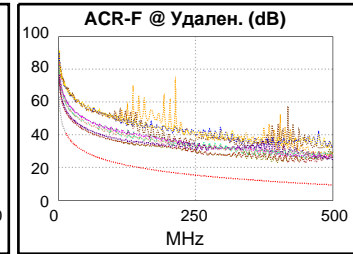

Длина (м), Лимит 100.0	[Пара 1,2]	12.5
Обосн. задержка (ns), Лимит 555	[Пара 3,6]	55
Разн. задержок (ns), Лимит 50	[Пара 3,6]	1
Сопротивл. (Ом), Лимит 25.00	[Пара 3,6]	2.23
Вносимые потери Запас (дБ)	[Пара 3,6]	43.1
Частота (МГц)	[Пара 3,6]	500.0
Предел (дБ)	[Пара 3,6]	49.3

Схема разводки (T568B)

Наихудш. разн Наихудш. знач

PASS	ОСН.	УДАЛ	ОСН.	удал.
наихудшая пара	3,6-7,8	3,6-7,8	3,6-7,8	3,6-7,8
NEXT (dB)	6.1	7.5	6.4	8.2
Част. (МГц)	474.0	475.0	495.0	497.0
Предел (дБ)	27.6	27.6	26.7	26.6
наихудшая пара	3,6	3,6	3,6	7,8
PS NEXT (dB)	7.1	8.7	8.0	8.9
Част. (МГц)	474.0	475.0	495.0	499.0
Предел (дБ)	24.6	24.5	23.7	23.5

PASS	ОСН.	удал.	ОСН.	удал.
наихудшая пара	4,5-3,6	3,6-4,5	3,6-4,5	3,6-4,5
ACR-F (dB)	11.8	11.8	12.1	11.9
Част. (МГц)	1.9	398.0	418.0	399.0
Предел (дБ)	57.8	11.3	10.8	11.2
наихудшая пара	3,6	4,5	4,5	3,6
PS ACR-F (dB)	12.7	12.6	13.2	14.1
Част. (МГц)	2.3	398.0	450.0	470.0
Предел (дБ)	53.2	8.3	7.2	6.8

PASS	ОСН.	удал.	ОСН.	удал.
наихудшая пара	3,6-4,5	4,5-7,8	3,6-7,8	3,6-7,8
ACR-N (dB)	14.6	16.4	48.1	49.9
Част. (МГц)	3.1	10.0	495.0	497.0
Предел (дБ)	60.8	50.1	-21.1	-21.2
наихудшая пара	3,6	7,8	7,8	7,8
PS ACR-N (dB)	12.9	16.9	49.7	50.7
Част. (МГц)	3.8	10.1	495.0	499.0
Предел (дБ)	57.0	47.4	-24.1	-24.4