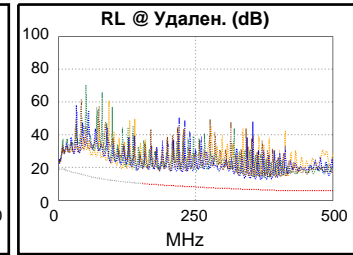

PASS	ОСН.	удал.	ОСН.	удал.
наихудшая пара	4,5	4,5	4,5	4,5
RL (dB)	5.9	6.3	6.0	6.3
Част. (МГц)	349.0	369.0	379.0	369.0
Предел (дБ)	6.6	6.3	6.2	6.3