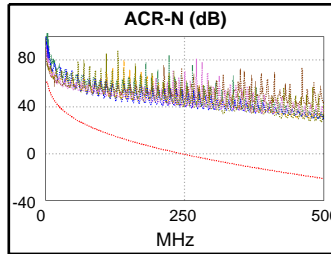

Схема разводки (T568B)

Наихудш. разн Наихудш. знач

PASS	ОСН.	УДАЛ	ОСН.	удал.
наихудшая пара	3,6-7,8	3,6-7,8	3,6-7,8	3,6-7,8
NEXT (dB)	6.1	7.5	6.4	8.2
Част. (МГц)	474.0	475.0	495.0	497.0
Предел (дБ)	27.6	27.6	26.7	26.6
наихудшая пара	3,6	3,6	3,6	7,8
PS NEXT (dB)	7.1	8.7	8.0	8.9
Част. (МГц)	474.0	475.0	495.0	499.0
Предел (дБ)	24.6	24.5	23.7	23.5

PASS	ОСН.	удал.	ОСН.	удал.
наихудшая пара	4,5-3,6	3,6-4,5	3,6-4,5	3,6-4,5
ACR-F (dB)	11.8	11.8	12.1	11.9
Част. (МГц)	1.9	398.0	418.0	399.0
Предел (дБ)	57.8	11.3	10.8	11.2
наихудшая пара	3,6	4,5	4,5	3,6
PS ACR-F (dB)	12.7	12.6	13.2	14.1
Част. (МГц)	2.3	398.0	450.0	470.0
Предел (дБ)	53.2	8.3	7.2	6.8

PASS	ОСН.	удал.	ОСН.	удал.
наихудшая пара	3,6-4,5	4,5-7,8	3,6-7,8	3,6-7,8
ACR-N (dB)	14.6	16.4	48.1	49.9
Част. (МГц)	3.1	10.0	495.0	497.0
Предел (дБ)	60.8	50.1	-21.1	-21.2
наихудшая пара	3,6	7,8	7,8	7,8
PS ACR-N (dB)	12.9	16.9	49.7	50.7
Част. (МГц)	3.8	10.1	495.0	499.0
Предел (дБ)	57.0	47.4	-24.1	-24.4