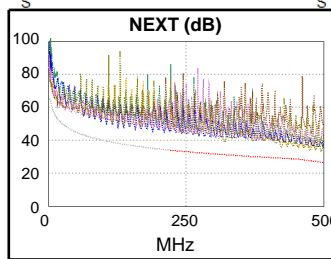

Длина (м), Лимит 100.0	[Пара 1,2]	12.5
Обосн. задержка (ns), Лимит 555	[Пара 3,6]	55
Разн. задержок (ns), Лимит 50	[Пара 3,6]	1
Сопротивл. (Ом), Лимит 25.00	[Пара 3,6]	2.23
Вносимые потери Запас (дБ)	[Пара 3,6]	43.1
Частота (МГц)	[Пара 3,6]	500.0
Предел (дБ)	[Пара 3,6]	49.3

Схема разводки (T568B)

Наихудш. разн Наихудш. знач

PASS	ОСН.	УДАЛ	ОСН.	удал.
наихудшая пара	3,6-7,8	3,6-7,8	3,6-7,8	3,6-7,8
NEXT (dB)	6.1	7.5	6.4	8.2
Част. (МГц)	474.0	475.0	495.0	497.0
Предел (дБ)	27.6	27.6	26.7	26.6
наихудшая пара	3,6	3,6	3,6	7,8
PS NEXT (dB)	7.1	8.7	8.0	8.9
Част. (МГц)	474.0	475.0	495.0	499.0
Предел (дБ)	24.6	24.5	23.7	23.5

PASS	ОСН.	удал.	ОСН.	удал.
наихудшая пара	4,5-3,6	3,6-4,5	3,6-4,5	3,6-4,5
ACR-F (dB)	11.8	11.8	12.1	11.9
Част. (МГц)	1.9	398.0	418.0	399.0
Предел (дБ)	57.8	11.3	10.8	11.2
наихудшая пара	3,6	4,5	4,5	3,6
PS ACR-F (dB)	12.7	12.6	13.2	14.1
Част. (МГц)	2.3	398.0	450.0	470.0
Предел (дБ)	53.2	8.3	7.2	6.8