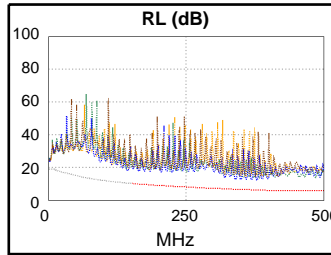

PASS	ОСН.	удал.	ОСН.	удал.
наихудшая пара	4,5	4,5	4,5	4,5
RL (dB)	5.9	6.3	6.0	6.3
Част. (МГц)	349.0	369.0	379.0	369.0
Предел (дБ)	6.6	6.3	6.2	6.3