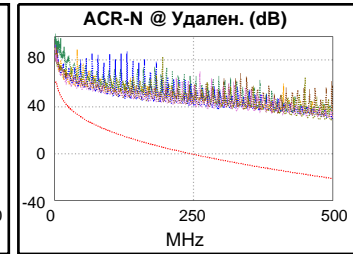

PASS	ОСН.	удал.	ОСН.	удал.
наихудшая пара	3,6-4,5	4,5-7,8	3,6-7,8	3,6-7,8
ACR-N (dB)	14.6	16.4	48.1	49.9
Част. (МГц)	3.1	10.0	495.0	497.0
Предел (дБ)	60.8	50.1	-21.1	-21.2
наихудшая пара	3,6	7,8	7,8	7,8
PS ACR-N (dB)	12.9	16.9	49.7	50.7
Част. (МГц)	3.8	10.1	495.0	499.0
Предел (дБ)	57.0	47.4	-24.1	-24.4