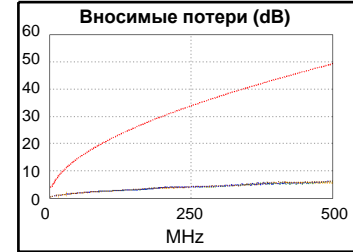

Длина (м), Лимит 100.0	[Пара 1,2]	12.5
Обосн. задержка (ns), Лимит 555	[Пара 3,6]	55
Разн. задержок (ns), Лимит 50	[Пара 3,6]	1
Сопротивл. (Ом), Лимит 25.00	[Пара 3,6]	2.23
Вносимые потери Запас (дБ)	[Пара 3,6]	43.1
Частота (МГц)	[Пара 3,6]	500.0
Предел (дБ)	[Пара 3,6]	49.3

Схема разводки (T568B)

Наихудш. разн Наихудш. знач

PASS	ОСН.	УДАЛ	ОСН.	удал.
наихудшая пара	3,6-7,8	3,6-7,8	3,6-7,8	3,6-7,8
NEXT (dB)	6.1	7.5	6.4	8.2
Част. (МГц)	474.0	475.0	495.0	497.0
Предел (дБ)	27.6	27.6	26.7	26.6
наихудшая пара	3,6	3,6	3,6	7,8
PS NEXT (dB)	7.1	8.7	8.0	8.9
Част. (МГц)	474.0	475.0	495.0	499.0
Предел (дБ)	24.6	24.5	23.7	23.5