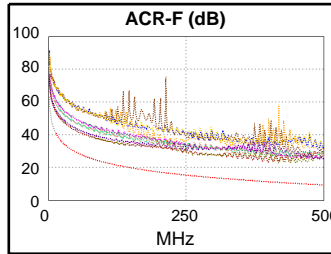

Длина (м), Лимит 100.0	[Пара 1,2]	12.5
Обосн. задержка (ns), Лимит 555	[Пара 3,6]	55
Разн. задержок (ns), Лимит 50	[Пара 3,6]	1
Сопротивл. (Ом), Лимит 25.00	[Пара 3,6]	2.23
Вносимые потери Запас (дБ)	[Пара 3,6]	43.1
Частота (МГц)	[Пара 3,6]	500.0
Предел (дБ)	[Пара 3,6]	49.3

Схема разводки (T568B)

Наихудш. разн Наихудш. знач

PASS	ОСН.	УДАЛ	ОСН.	удал.
наихудшая пара	3,6-7,8	3,6-7,8	3,6-7,8	3,6-7,8
NEXT (dB)	6.1	7.5	6.4	8.2
Част. (МГц)	474.0	475.0	495.0	497.0
Предел (дБ)	27.6	27.6	26.7	26.6
наихудшая пара	3,6	3,6	3,6	7,8
PS NEXT (dB)	7.1	8.7	8.0	8.9
Част. (МГц)	474.0	475.0	495.0	499.0
Предел (дБ)	24.6	24.5	23.7	23.5

PASS	ОСН.	удал.	ОСН.	удал.
наихудшая пара	4,5-3,6	3,6-4,5	3,6-4,5	3,6-4,5
ACR-F (dB)	11.8	11.8	12.1	11.9
Част. (МГц)	1.9	398.0	418.0	399.0
Предел (дБ)	57.8	11.3	10.8	11.2
наихудшая пара	3,6	4,5	4,5	3,6
PS ACR-F (dB)	12.7	12.6	13.2	14.1
Част. (МГц)	2.3	398.0	450.0	470.0
Предел (дБ)	53.2	8.3	7.2	6.8

PASS	ОСН.	удал.	ОСН.	удал.
наихудшая пара	3,6-4,5	4,5-7,8	3,6-7,8	3,6-7,8
ACR-N (dB)	14.6	16.4	48.1	49.9
Част. (МГц)	3.1	10.0	495.0	497.0
Предел (дБ)	60.8	50.1	-21.1	-21.2
наихудшая пара	3,6	7,8	7,8	7,8
PS ACR-N (dB)	12.9	16.9	49.7	50.7
Част. (МГц)	3.8	10.1	495.0	499.0
Предел (дБ)	57.0	47.4	-24.1	-24.4