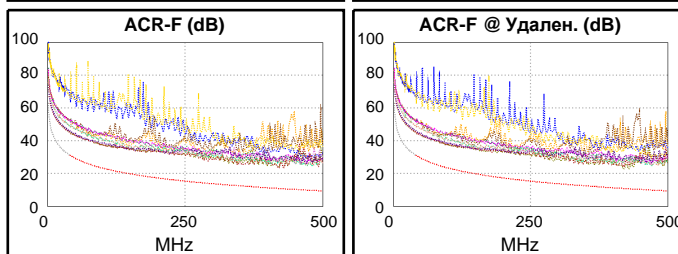

Удален.: Versiv

С/Н: 21130076

Версия ПО: V7.0 Build 3

Дата калибровки: 06/13/2025

Адаптер: DSX-602R (DSX-CHA004)

С/Н: 5367126

Длина (м), Лимит 100.0	[Пара 1,2]	14.8
Обосн. задержка (ns), Лимит 555	[Пара 3,6]	65
Разн. задержок (ns), Лимит 50	[Пара 3,6]	1
Сопротивл. (Ом), Лимит 25.00	[Пара 4,5]	3.23
Вносимые потери Запас (дБ)	[Пара 3,6]	40.6
Частота (МГц)	[Пара 3,6]	500.0
Предел (дБ)	[Пара 3,6]	49.3

Наихудш. разн Наихудш. знач

PASS	ОСН.	УДАЛ	ОСН.	удал.
наихудшая пара	3,6-7,8	3,6-7,8	3,6-7,8	1,2-3,6
NEXT (dB)	6.4	6.7	6.9	7.1
Част. (МГц)	453.0	453.0	473.0	500.0
Предел (дБ)	28.6	28.6	27.7	26.5
наихудшая пара	3,6	1,2	3,6	1,2
PS NEXT (dB)	7.9	7.6	8.1	7.6
Част. (МГц)	452.0	500.0	472.0	500.0
Предел (дБ)	25.6	23.4	24.7	23.4

PASS	ОСН.	удал.	ОСН.	удал.
наихудшая пара	4,5-3,6	3,6-4,5	4,5-3,6	3,6-4,5
ACR-F (dB)	12.5	12.1	12.5	12.1
Част. (МГц)	420.0	420.0	420.0	420.0
Предел (дБ)	10.8	10.8	10.8	10.8
наихудшая пара	3,6	4,5	4,5	4,5
PS ACR-F (dB)	13.0	12.9	13.5	12.9
Част. (МГц)	2.3	419.0	419.0	419.0
Предел (дБ)	53.2	7.8	7.8	7.8