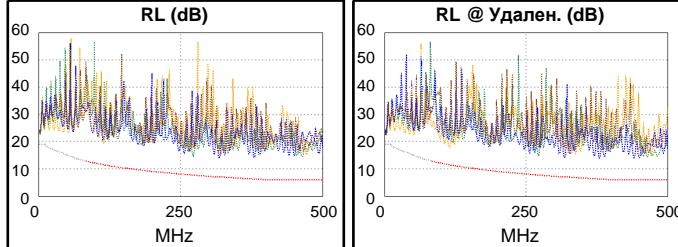

Совместимость с сетевыми стандартами:

10BASE-T	100BASE-TX	100BASE-T4
1000BASE-T	2.5GBASE-T	5GBASE-T
10GBASE-T	ATM-25	ATM-51
ATM-155	100VG-AnyLan	TR-4
TR-16 Active	TR-16 Passive