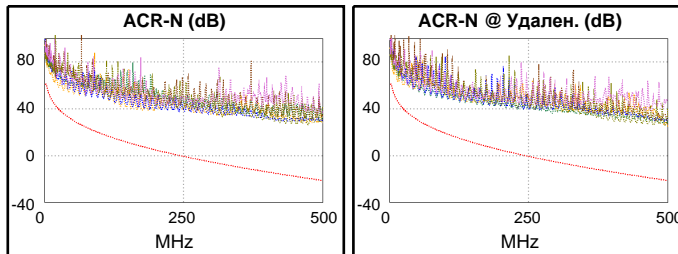

PASS	ОСН.	удал.	ОСН.	удал.
наихудшая пара	4,5	1,2	4,5	4,5
RL (dB)	6.8	6.3	6.8	7.7
Част. (МГц)	318.0	114.5	318.0	379.0
Предел (дБ)	7.0	11.4	7.0	6.2