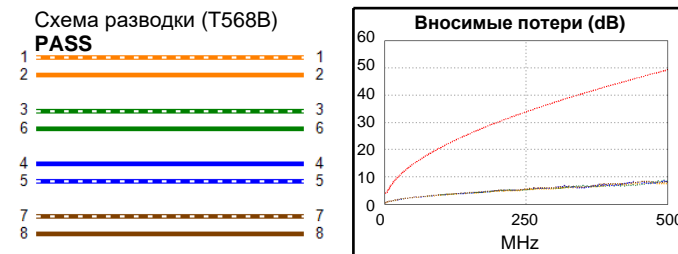

Удален.: Versiv

С/Н: 21130076

Версия ПО: V7.0 Build 3

Дата калибровки: 06/13/2025

Адаптер: DSX-602R (DSX-CHA004)

С/Н: 5367126

Длина (м), Лимит 100.0	[Пара 1,2]	14.8
Обосн. задержка (ns), Лимит 555	[Пара 3,6]	65
Разн. задержок (ns), Лимит 50	[Пара 3,6]	1
Сопротивл. (Ом), Лимит 25.00	[Пара 4,5]	3.23
Вносимые потери Запас (дБ)	[Пара 3,6]	40.6
Частота (МГц)	[Пара 3,6]	500.0
Предел (дБ)	[Пара 3,6]	49.3