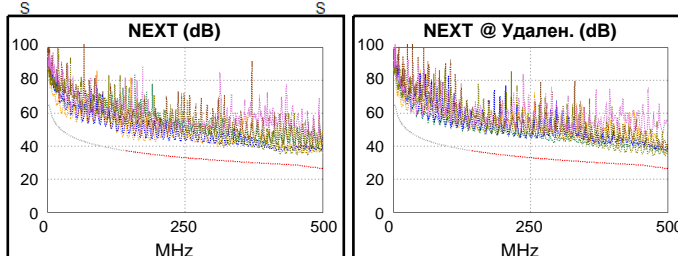

Удален.: Versiv

С/Н: 21130076

Версия ПО: V7.0 Build 3

Дата калибровки: 06/13/2025

Адаптер: DSX-602R (DSX-CHA004)

С/Н: 5367126

Длина (м), Лимит 100.0	[Пара 1,2]	14.8
Обосн. задержка (ns), Лимит 555	[Пара 3,6]	65
Разн. задержок (ns), Лимит 50	[Пара 3,6]	1
Сопротивл. (Ом), Лимит 25.00	[Пара 4,5]	3.23
Вносимые потери Запас (дБ)	[Пара 3,6]	40.6
Частота (МГц)	[Пара 3,6]	500.0
Предел (дБ)	[Пара 3,6]	49.3

Наихудш. разн Наихудш. знач

PASS	ОСН.	УДАЛ	ОСН.	удал.
наихудшая пара	3,6-7,8	3,6-7,8	3,6-7,8	1,2-3,6
NEXT (dB)	6.4	6.7	6.9	7.1
Част. (МГц)	453.0	453.0	473.0	500.0
Предел (дБ)	28.6	28.6	27.7	26.5
наихудшая пара	3,6	1,2	3,6	1,2
PS NEXT (dB)	7.9	7.6	8.1	7.6
Част. (МГц)	452.0	500.0	472.0	500.0
Предел (дБ)	25.6	23.4	24.7	23.4

PASS	ОСН.	удал.	ОСН.	удал.
наихудшая пара	4,5-3,6	3,6-4,5	4,5-3,6	3,6-4,5
ACR-F (dB)	12.5	12.1	12.5	12.1
Част. (МГц)	420.0	420.0	420.0	420.0
Предел (дБ)	10.8	10.8	10.8	10.8
наихудшая пара	3,6	4,5	4,5	4,5
PS ACR-F (dB)	13.0	12.9	13.5	12.9
Част. (МГц)	2.3	419.0	419.0	419.0
Предел (дБ)	53.2	7.8	7.8	7.8