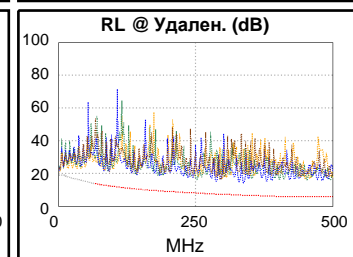

PASS	ОСН.	удал.	ОСН.	удал.
наихудшая пара	3,6	4,5	4,5	4,5
RL (dB)	7.6	7.6	7.9	7.6
Част. (МГц)	252.0	338.0	338.0	338.0
Предел (дБ)	8.0	6.7	6.7	6.7