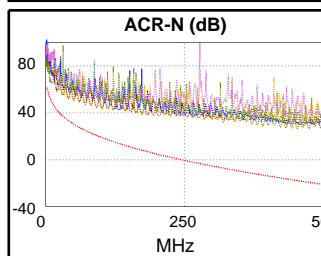

Длина (м), Лимит 100.0	[Пара 1,2]	15.9
Обосн. задержка (ns), Лимит 555	[Пара 4,5]	70
Разн. задержок (ns), Лимит 50	[Пара 3,6]	1
Сопротивл. (Ом), Лимит 25.00	[Пара 4,5]	3.70
Вносимые потери Запас (дБ)	[Пара 3,6]	39.7
Частота (МГц)	[Пара 3,6]	500.0
Предел (дБ)	[Пара 3,6]	49.3

Схема разводки (T568B)

Наихудш. разн Наихудш. знач

PASS	ОСН.	УДАЛ	ОСН.	удал.
наихудшая пара	3,6-7,8	3,6-7,8	3,6-7,8	3,6-7,8
NEXT (dB)	6.7	4.5	6.7	5.4
Част. (МГц)	452.0	474.0	452.0	495.0
Предел (дБ)	28.6	27.6	28.6	26.7
наихудшая пара	3,6	7,8	3,6	3,6
PS NEXT (dB)	7.6	6.8	7.9	7.6
Част. (МГц)	432.0	475.0	453.0	495.0
Предел (дБ)	26.0	24.5	25.5	23.7

PASS	ОСН.	удал.	ОСН.	удал.
наихудшая пара	4,5-3,6	3,6-4,5	3,6-4,5	4,5-3,6
ACR-F (dB)	11.7	11.7	12.3	12.9
Част. (МГц)	1.9	1.9	419.0	419.0
Предел (дБ)	57.8	57.8	10.8	10.8
наихудшая пара	3,6	3,6	4,5	4,5
PS ACR-F (dB)	11.4	11.5	13.4	13.9
Част. (МГц)	1.9	1.9	419.0	419.0
Предел (дБ)	54.8	54.8	7.8	7.8

PASS	ОСН.	удал.	ОСН.	удал.
наихудшая пара	3,6-4,5	3,6-4,5	3,6-7,8	3,6-7,8
ACR-N (dB)	15.1	15.0	45.9	43.9
Част. (МГц)	9.4	9.8	473.0	495.0
Предел (дБ)	50.8	50.4	-19.5	-21.1
наихудшая пара	3,6	3,6	4,5	3,6
PS ACR-N (dB)	16.9	15.4	47.3	46.0
Част. (МГц)	9.1	7.1	473.0	495.0
Предел (дБ)	48.5	50.9	-22.6	-24.1