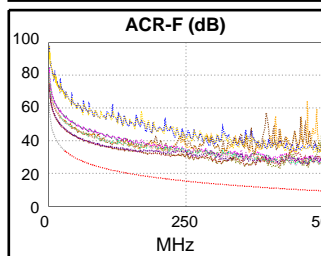

Длина (м), Лимит 100.0	[Пара 1,2]	15.9
Обосн. задержка (ns), Лимит 555	[Пара 4,5]	70
Разн. задержок (ns), Лимит 50	[Пара 3,6]	1
Сопротивл. (Ом), Лимит 25.00	[Пара 4,5]	3.70
Вносимые потери Запас (дБ)	[Пара 3,6]	39.7
Частота (МГц)	[Пара 3,6]	500.0
Предел (дБ)	[Пара 3,6]	49.3

Схема разводки (T568B)

Наихудш. разн Наихудш. знач

PASS	ОСН.	УДАЛ	ОСН.	удал.
наихудшая пара	3,6-7,8	3,6-7,8	3,6-7,8	3,6-7,8
NEXT (dB)	6.7	4.5	6.7	5.4
Част. (МГц)	452.0	474.0	452.0	495.0
Предел (дБ)	28.6	27.6	28.6	26.7
наихудшая пара	3,6	7,8	3,6	3,6
PS NEXT (dB)	7.6	6.8	7.9	7.6
Част. (МГц)	432.0	475.0	453.0	495.0
Предел (дБ)	26.0	24.5	25.5	23.7

PASS	ОСН.	удал.	ОСН.	удал.
наихудшая пара	4,5-3,6	3,6-4,5	3,6-4,5	4,5-3,6
ACR-F (dB)	11.7	11.7	12.3	12.9
Част. (МГц)	1.9	1.9	419.0	419.0
Предел (дБ)	57.8	57.8	10.8	10.8
наихудшая пара	3,6	3,6	4,5	4,5
PS ACR-F (dB)	11.4	11.5	13.4	13.9
Част. (МГц)	1.9	1.9	419.0	419.0
Предел (дБ)	54.8	54.8	7.8	7.8

PASS	ОСН.	удал.	ОСН.	удал.
наихудшая пара	3,6-4,5	3,6-4,5	3,6-7,8	3,6-7,8
ACR-N (dB)	15.1	15.0	45.9	43.9
Част. (МГц)	9.4	9.8	473.0	495.0
Предел (дБ)	50.8	50.4	-19.5	-21.1
наихудшая пара	3,6	3,6	4,5	3,6
PS ACR-N (dB)	16.9	15.4	47.3	46.0
Част. (МГц)	9.1	7.1	473.0	495.0
Предел (дБ)	48.5	50.9	-22.6	-24.1