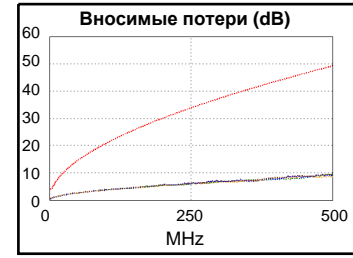

Длина (м), Лимит 100.0	[Пара 1,2]	15.9
Обосн. задержка (ns), Лимит 555	[Пара 4,5]	70
Разн. задержок (ns), Лимит 50	[Пара 3,6]	1
Сопротивл. (Ом), Лимит 25.00	[Пара 4,5]	3.70
Вносимые потери Запас (дБ)	[Пара 3,6]	39.7
Частота (МГц)	[Пара 3,6]	500.0
Предел (дБ)	[Пара 3,6]	49.3

Схема разводки (T568B)

Наихудш. разн Наихудш. знач

PASS	ОСН.	УДАЛ	ОСН.	удал.
наихудшая пара	3,6-7,8	3,6-7,8	3,6-7,8	3,6-7,8
NEXT (dB)	6.7	4.5	6.7	5.4
Част. (МГц)	452.0	474.0	452.0	495.0
Предел (дБ)	28.6	27.6	28.6	26.7
наихудшая пара	3,6	7,8	3,6	3,6
PS NEXT (dB)	7.6	6.8	7.9	7.6
Част. (МГц)	432.0	475.0	453.0	495.0
Предел (дБ)	26.0	24.5	25.5	23.7