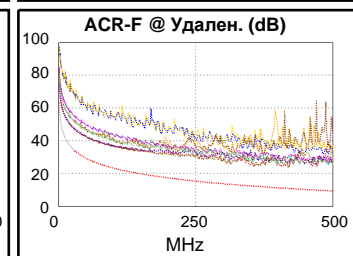

Длина (м), Лимит 100.0	[Пара 1,2]	15.9
Обосн. задержка (ns), Лимит 555	[Пара 4,5]	70
Разн. задержок (ns), Лимит 50	[Пара 3,6]	1
Сопротивл. (Ом), Лимит 25.00	[Пара 4,5]	3.70
Вносимые потери Запас (дБ)	[Пара 3,6]	39.7
Частота (МГц)	[Пара 3,6]	500.0
Предел (дБ)	[Пара 3,6]	49.3

Схема разводки (T568B)

Наихудш. разн Наихудш. знач

PASS	ОСН.	УДАЛ	ОСН.	удал.
наихудшая пара	3,6-7,8	3,6-7,8	3,6-7,8	3,6-7,8
NEXT (dB)	6.7	4.5	6.7	5.4
Част. (МГц)	452.0	474.0	452.0	495.0
Предел (дБ)	28.6	27.6	28.6	26.7
наихудшая пара	3,6	7,8	3,6	3,6
PS NEXT (dB)	7.6	6.8	7.9	7.6
Част. (МГц)	432.0	475.0	453.0	495.0
Предел (дБ)	26.0	24.5	25.5	23.7

PASS	ОСН.	удал.	ОСН.	удал.
наихудшая пара	4,5-3,6	3,6-4,5	3,6-4,5	4,5-3,6
ACR-F (dB)	11.7	11.7	12.3	12.9
Част. (МГц)	1.9	1.9	419.0	419.0
Предел (дБ)	57.8	57.8	10.8	10.8
наихудшая пара	3,6	3,6	4,5	4,5
PS ACR-F (dB)	11.4	11.5	13.4	13.9
Част. (МГц)	1.9	1.9	419.0	419.0
Предел (дБ)	54.8	54.8	7.8	7.8

PASS	ОСН.	удал.	ОСН.	удал.
наихудшая пара	3,6-4,5	3,6-4,5	3,6-7,8	3,6-7,8
ACR-N (dB)	15.1	15.0	45.9	43.9
Част. (МГц)	9.4	9.8	473.0	495.0
Предел (дБ)	50.8	50.4	-19.5	-21.1
наихудшая пара	3,6	3,6	4,5	3,6
PS ACR-N (dB)	16.9	15.4	47.3	46.0
Част. (МГц)	9.1	7.1	473.0	495.0
Предел (дБ)	48.5	50.9	-22.6	-24.1