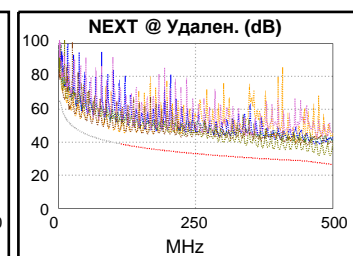

Длина (м), Лимит 100.0	[Пара 1,2]	15.9
Обосн. задержка (ns), Лимит 555	[Пара 4,5]	70
Разн. задержок (ns), Лимит 50	[Пара 3,6]	1
Сопротивл. (Ом), Лимит 25.00	[Пара 4,5]	3.70
Вносимые потери Запас (дБ)	[Пара 3,6]	39.7
Частота (МГц)	[Пара 3,6]	500.0
Предел (дБ)	[Пара 3,6]	49.3

Схема разводки (T568B)

Наихудш. разн Наихудш. знач

PASS	ОСН.	УДАЛ	ОСН.	удал.
наихудшая пара	3,6-7,8	3,6-7,8	3,6-7,8	3,6-7,8
NEXT (dB)	6.7	4.5	6.7	5.4
Част. (МГц)	452.0	474.0	452.0	495.0
Предел (дБ)	28.6	27.6	28.6	26.7
наихудшая пара	3,6	7,8	3,6	3,6
PS NEXT (dB)	7.6	6.8	7.9	7.6
Част. (МГц)	432.0	475.0	453.0	495.0
Предел (дБ)	26.0	24.5	25.5	23.7

PASS	ОСН.	удал.	ОСН.	удал.
наихудшая пара	4,5-3,6	3,6-4,5	3,6-4,5	4,5-3,6
ACR-F (dB)	11.7	11.7	12.3	12.9
Част. (МГц)	1.9	1.9	419.0	419.0
Предел (дБ)	57.8	57.8	10.8	10.8
наихудшая пара	3,6	3,6	4,5	4,5
PS ACR-F (dB)	11.4	11.5	13.4	13.9
Част. (МГц)	1.9	1.9	419.0	419.0
Предел (дБ)	54.8	54.8	7.8	7.8