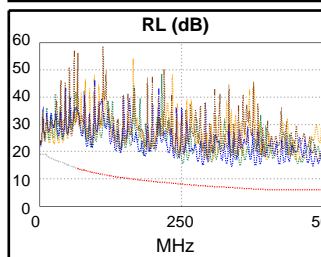

PASS	ОСН.	удал.	ОСН.	удал.
наихудшая пара	3,6	4,5	4,5	4,5
RL (dB)	7.6	7.6	7.9	7.6
Част. (МГц)	252.0	338.0	338.0	338.0
Предел (дБ)	8.0	6.7	6.7	6.7