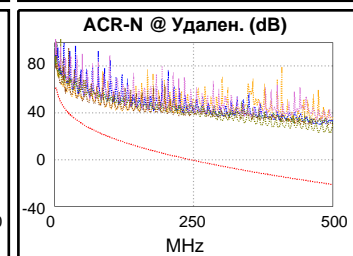

Длина (м), Лимит 100.0	[Пара 1,2]	15.9
Обосн. задержка (ns), Лимит 555	[Пара 4,5]	70
Разн. задержок (ns), Лимит 50	[Пара 3,6]	1
Сопротивл. (Ом), Лимит 25.00	[Пара 4,5]	3.70
Вносимые потери Запас (дБ)	[Пара 3,6]	39.7
Частота (МГц)	[Пара 3,6]	500.0
Предел (дБ)	[Пара 3,6]	49.3

Схема разводки (T568B)

Наихудш. разн Наихудш. знач

PASS	ОСН.	УДАЛ	ОСН.	удал.
наихудшая пара	3,6-7,8	3,6-7,8	3,6-7,8	3,6-7,8
NEXT (dB)	6.7	4.5	6.7	5.4
Част. (МГц)	452.0	474.0	452.0	495.0
Предел (дБ)	28.6	27.6	28.6	26.7
наихудшая пара	3,6	7,8	3,6	3,6
PS NEXT (dB)	7.6	6.8	7.9	7.6
Част. (МГц)	432.0	475.0	453.0	495.0
Предел (дБ)	26.0	24.5	25.5	23.7

PASS	ОСН.	удал.	ОСН.	удал.
наихудшая пара	4,5-3,6	3,6-4,5	3,6-4,5	4,5-3,6
ACR-F (dB)	11.7	11.7	12.3	12.9
Част. (МГц)	1.9	1.9	419.0	419.0
Предел (дБ)	57.8	57.8	10.8	10.8
наихудшая пара	3,6	3,6	4,5	4,5
PS ACR-F (dB)	11.4	11.5	13.4	13.9
Част. (МГц)	1.9	1.9	419.0	419.0
Предел (дБ)	54.8	54.8	7.8	7.8

PASS	ОСН.	удал.	ОСН.	удал.
наихудшая пара	3,6-4,5	3,6-4,5	3,6-7,8	3,6-7,8
ACR-N (dB)	15.1	15.0	45.9	43.9
Част. (МГц)	9.4	9.8	473.0	495.0
Предел (дБ)	50.8	50.4	-19.5	-21.1
наихудшая пара	3,6	3,6	4,5	3,6
PS ACR-N (dB)	16.9	15.4	47.3	46.0
Част. (МГц)	9.1	7.1	473.0	495.0
Предел (дБ)	48.5	50.9	-22.6	-24.1