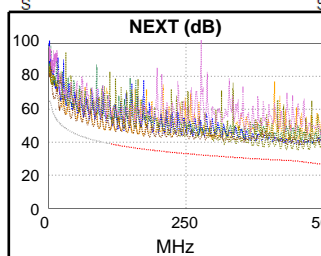

Длина (м), Лимит 100.0	[Пара 1,2]	15.9
Обосн. задержка (ns), Лимит 555	[Пара 4,5]	70
Разн. задержок (ns), Лимит 50	[Пара 3,6]	1
Сопротивл. (Ом), Лимит 25.00	[Пара 4,5]	3.70
Вносимые потери Запас (дБ)	[Пара 3,6]	39.7
Частота (МГц)	[Пара 3,6]	500.0
Предел (дБ)	[Пара 3,6]	49.3

Схема разводки (T568B)

Наихудш. разн Наихудш. знач

PASS	ОСН.	УДАЛ	ОСН.	удал.
наихудшая пара	3,6-7,8	3,6-7,8	3,6-7,8	3,6-7,8
NEXT (dB)	6.7	4.5	6.7	5.4
Част. (МГц)	452.0	474.0	452.0	495.0
Предел (дБ)	28.6	27.6	28.6	26.7
наихудшая пара	3,6	7,8	3,6	3,6
PS NEXT (dB)	7.6	6.8	7.9	7.6
Част. (МГц)	432.0	475.0	453.0	495.0
Предел (дБ)	26.0	24.5	25.5	23.7

PASS	ОСН.	удал.	ОСН.	удал.
наихудшая пара	4,5-3,6	3,6-4,5	3,6-4,5	4,5-3,6
ACR-F (dB)	11.7	11.7	12.3	12.9
Част. (МГц)	1.9	1.9	419.0	419.0
Предел (дБ)	57.8	57.8	10.8	10.8
наихудшая пара	3,6	3,6	4,5	4,5
PS ACR-F (dB)	11.4	11.5	13.4	13.9
Част. (МГц)	1.9	1.9	419.0	419.0
Предел (дБ)	54.8	54.8	7.8	7.8