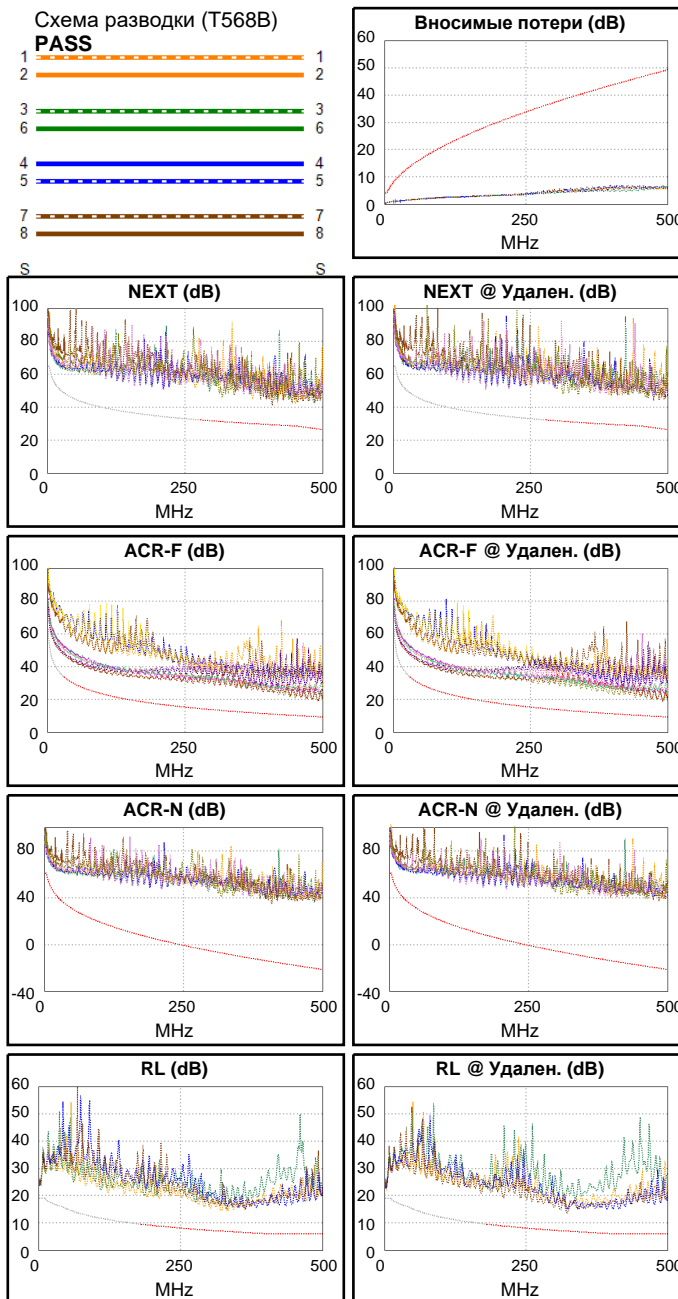

### Сводка теста: PASS

Удален.: Versiv

С/Н: 21130076

Версия ПО: V7.0 Build 3

Дата калибровки: 06/13/2025

Адаптер: DSX-602R (DSX-CHA004)

С/Н: 5367126

Длина (м), Лимит 100.0	[Пара 1,2]	11.8
Обосн. задержка (ns), Лимит 555	[Пара 3,6]	52
Разн. задержок (ns), Лимит 50	[Пара 3,6]	1
Сопротивл. (Ом), Лимит 25.00	[Пара 4,5]	1.87
Вносимые потери Запас (дБ)	[Пара 4,5]	38.0
Частота (МГц)	[Пара 4,5]	419.0
Предел (дБ)	[Пара 4,5]	44.8

Наихудш. разн      Наихудш. знач

PASS	ОСН.	УДАЛ	ОСН.	удал.
наихудшая пара	3,6-4,5	3,6-7,8	3,6-4,5	3,6-4,5
<b>NEXT (dB)</b>	12.6	16.7	12.6	17.0
Част. (МГц)	408.0	337.0	408.0	484.0
Предел (дБ)	29.4	30.9	29.4	27.2
наихудшая пара	3,6	4,5	4,5	4,5
<b>PS NEXT (dB)</b>	13.5	17.5	15.7	17.9
Част. (МГц)	408.0	407.0	484.0	474.0
Предел (дБ)	26.4	26.4	24.1	24.6

PASS	ОСН.	удал.	ОСН.	удал.
наихудшая пара	3,6-4,5	4,5-3,6	3,6-4,5	4,5-3,6
<b>ACR-F (dB)</b>	9.8	9.5	9.8	9.5
Част. (МГц)	491.0	491.0	491.0	491.0
Предел (дБ)	9.4	9.4	9.4	9.4
наихудшая пара	4,5	4,5	4,5	4,5
<b>PS ACR-F (dB)</b>	11.0	11.4	11.0	11.4
Част. (МГц)	491.0	491.0	491.0	491.0
Предел (дБ)	6.4	6.4	6.4	6.4