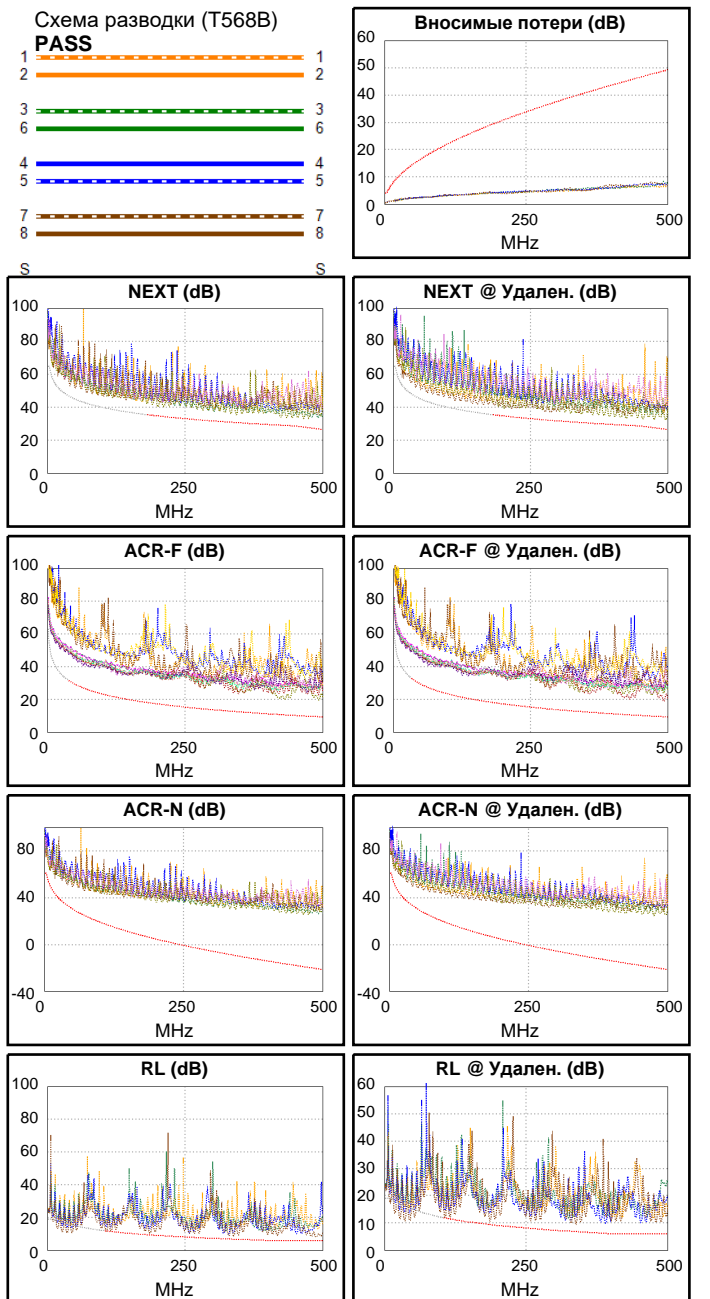

NVP: 77.0%

Осн.: Versiv

С/Н: 21130078

Версия ПО: V7.0 Build 3

Дата калибровки: 06/13/2025

Адаптер: DSX-602 (DSX-CHA004)

С/Н: 5366248

### Сводка теста: PASS

Удален.: Versiv

С/Н: 21130076

Версия ПО: V7.0 Build 3

Дата калибровки: 06/13/2025

Адаптер: DSX-602R (DSX-CHA004)

С/Н: 5367126

Длина (м), Лимит 100.0	[Пара 1,2]	14.8
Обосн. задержка (ns), Лимит 555	[Пара 3,6]	65
Разн. задержок (ns), Лимит 50	[Пара 3,6]	1
Сопротивл. (Ом), Лимит 25.00	[Пара 3,6]	2.55
Вносимые потери Запас (дБ)	[Пара 3,6]	41.0
Частота (МГц)	[Пара 3,6]	500.0
Предел (дБ)	[Пара 3,6]	49.3

Наихудш. разн      Наихудш. знач

PASS	ОСН.	УДАЛ	ОСН.	удал.
наихудшая пара	3,6-7,8	3,6-7,8	3,6-7,8	3,6-7,8
<b>NEXT (dB)</b>	4.8	4.3	5.3	5.7
Част. (МГц)	444.0	424.0	465.0	496.0
Предел (дБ)	28.8	29.1	28.0	26.7
наихудшая пара	3,6	3,6	4,5	3,6
<b>PS NEXT (dB)</b>	5.8	4.9	7.4	8.0
Част. (МГц)	453.0	201.5	491.0	496.0
Предел (дБ)	25.5	31.8	23.8	23.6

PASS	ОСН.	удал.	ОСН.	удал.
наихудшая пара	3,6-4,5	4,5-3,6	3,6-4,5	4,5-3,6
<b>ACR-F (dB)</b>	9.4	9.5	10.2	9.5
Част. (МГц)	431.0	493.0	493.0	493.0
Предел (дБ)	10.6	9.4	9.4	9.4
наихудшая пара	4,5	3,6	4,5	3,6
<b>PS ACR-F (dB)</b>	11.5	11.7	11.6	11.7
Част. (МГц)	431.0	492.0	493.0	492.0
Предел (дБ)	7.6	6.4	6.4	6.4